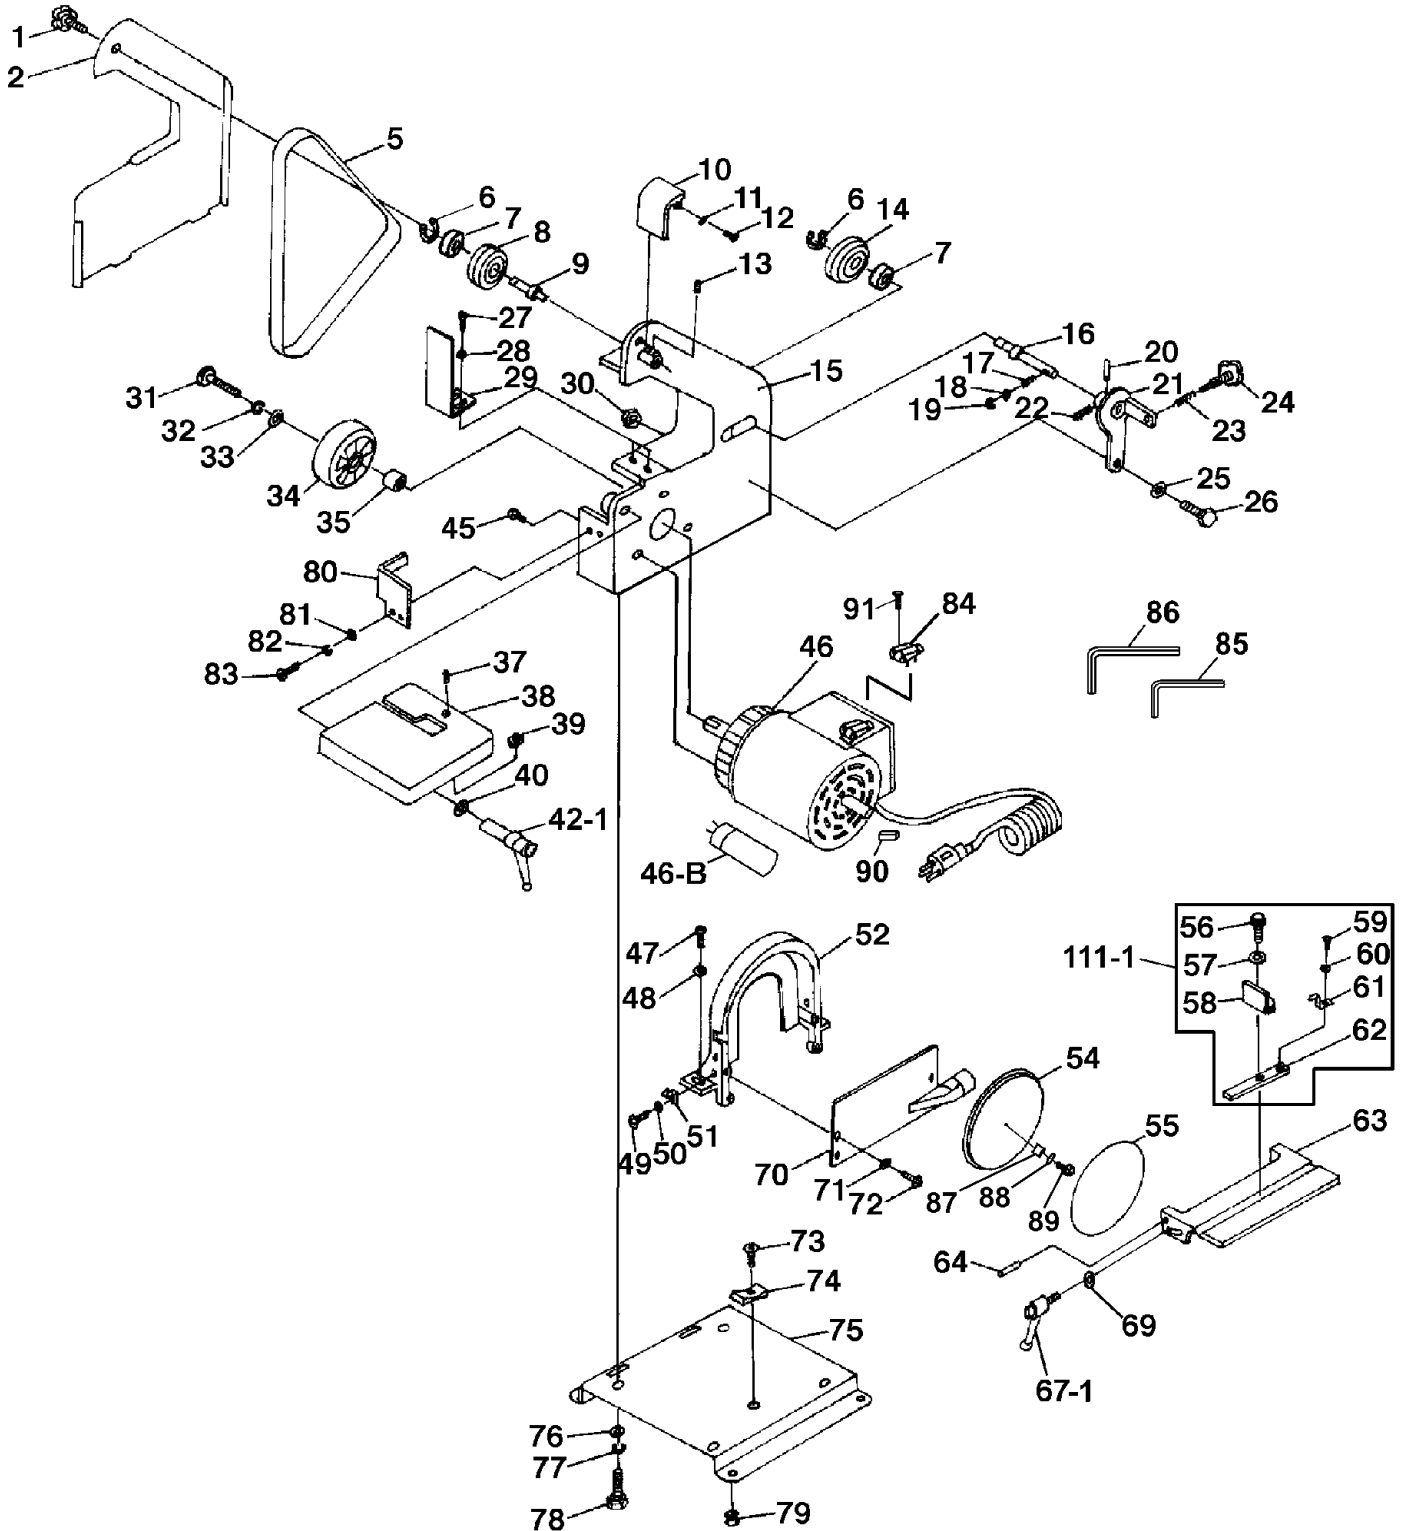

Service Manual / Manuel de Service

Belt Disc Sander Ponçeuse à Courroie et à Disque

Revised/Revisé 08/2008

KC-702C

Parts Pricing List / Liste de Prix des Pièces

KC-702C

Diag.	Order # Com.	English Description	Description Française	Qty./Qté.	Price/Prix
1	0507020010	KNOB	BOUTON	1	\$5.46
2	0507020020	COVER	COUVERCLE	1	\$13.51
5	SB-130-K	SANDING BELT	COURROIE DE PONCAGE	1	-
6	0507020060	RETAINING RING/SHAFT	ANNEAU DE RETENU/TIGE	2	\$1.55
7	0507020070	BALL BEARING	ROULEMENT A BILLES	2	\$11.44
8	0507020080	UPPER WHEEL	ROUE DU HAUT	1	\$4.54
9	0507020090	WHEEL SHAFT	TIGE DE LA ROUE	1	\$11.33
10	0507020100	BELT PROTECTOR	PROTECTEUR DE COURROIE	1	\$5.69
11	0507020110	WASHER	RONDELLE	1	\$1.67
12	0507020120	CAP SCREW	BOULON A TETE CYLINDRIQUE	1	\$1.90
13	0507020130	CAP SCREW	BOULON A TETE CYLINDRIQUE	1	\$1.90
14	0507020140	TENSION WHEEL	ROUE DE TENSION	1	\$4.54
15	0507020150	MAIN BODY	CHASSIS	1	\$44.56
16	0507020160	ADJUSTING ARBOR	ARBRE AJUSTABLE	1	\$15.58
17	0507020170	SPRING	RESSORT	1	\$2.70
18	0507020180	WASHER	RONDELLE	1	\$1.67
19	0507020190	RETAINING RING / "E"	ANNEAU DE RETENU "E"	1	\$1.55
20	0507020200	SPRING PIN	GOUPILLE A RESSORT	1	\$2.01
21	0507020210	ADJUSTMENT PLATE	PLAQUE D'AJUSTEMENT	1	\$10.75
22	0507020220	SPRING	RESSORT	1	\$3.16
23	0507020230	SPRING	RESSORT	1	\$3.16
24	0507020240	KNOB	BOUTON	1	\$5.69
25	0507020250	WASHER	RONDELLE	1	\$1.67
26	0507020260	HEX. BOLT	BOULON HEXAGONAL	1	\$2.01
27	0507020270	CAP SCREW	BOULON A TETE CYLINDRIQUE	2	\$1.90
28	0507020280	WASHER	RONDELLE	2	\$1.67
29	0507020290	BELT BRACKET	SUPPORT D'APPUI DE COURROIE	1	\$9.14
30	0507020300	NYLON HEX. NUT	ECROU HEXAGONAL AVEC NYLON	1	\$1.73
31	0507020310	PAN HD. SCREW	VIS A TETE BOMBEE	1	\$1.55
32	0507020320	SPRING WASHER	RONDELLE A RESSORT	1	\$1.55
33	0507020330	SPECIAL WASHER	RONDELLE SPECIALE	1	\$2.24
34	0507020340	DRIVE WHEEL	ROUE D'ENTRAINEMENT	1	\$10.75
35	0507020350	SLEEVE	MANCHON	1	\$3.74
37	0507020370	SET SCREW (SPECIAL)	VIS SANS TETE (SPECIALE)	1	\$1.78
38	0507020380	BELT TABLE	TABLE DE LA COURROIE	1	\$25.13
39	0507020390	HEX. NUT	ECROU HEXAGONAL	1	\$1.61
40	0507020400	WASHER	RONDELLE	1	\$1.67
42-1	0507020421	COMPLETE HANDLE ASS'Y	POIGNEE COMPLETE ASS.	1	\$10.29
45	0507020450	CAP SCREW	BOULON A TETE CYLINDRIQUE	1	\$1.73
46	0507020460	COMPLETE MOTOR ASS'Y	MOTEUR COMPLET ASSEMBLE	1	\$63.25
46-B	0507020462	RUNNING CAPACITOR	CONDENSATEUR D'OPERATION	1	\$21.79
47	0507020470	CAP SCREW	BOULON A TETE CYLINDRIQUE	1	\$2.24
48	0507020480	WASHER	RONDELLE	1	\$1.50
49	0507020490	PAN HD. SCREW	VIS A TETE BOMBEE	1	\$1.55
50	0507020500	WASHER	RONDELLE	1	\$1.55
51	0507020510	POINTER	INDICATEUR	1	\$2.59
52	0507020520	DISC SANDING COVER	COUVERCLE DE DISQUE	1	\$19.38